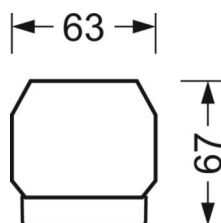

DEEP-LINK

<https://www.regiolum.de/ru/article/18534306650>

Ссылка	LED 9000lm 840
ηLB	100 %
Φ ↓/↑	98 % / 2 %
UGR поп./вдоль	19.6 / 19.8

Механика

цвет корпуса	белый стандартный для электротехники RAL 9016
размеры (LxWxH/DxH)	1531mm x 55mm x 37mm
вес (нетто)	2kg
Вид монтажа	сборка трековых систем

размеры

L	1531 mm	Длина
В	55 mm	Ширина
Н	37 mm	Высота