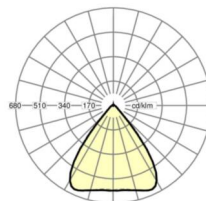

Оптика

Оснастка	LED, цветопередача/оттенок света CRI ≥ 80 / 4000K
Допуск для координаты цветности (MacAdam)	3SDCM
Фотобиологическая безопасность (светильник)	RG1
Номинальный световой поток	9244lm
Срок службы LED	50000h L80/B10 (Tq 35°C)
светоотдача светильников	176lm/W
Угол излучения	80° (C0) / 80° (C90)
UGR поп./вдоль	19.6 / 19.8

DEEP-LINK

<https://www.regiolum.de/ru/article/18534306650>

Ссылка	LED 9000lm 840
ηLB	100 %
Φ ↓/↑	98 % / 2 %
UGR поп./вдоль	19.6 / 19.8

Механика

цвет корпуса	белый стандартный для электротехники RAL 9016
размеры (LxWxH/DxH)	1531mm x 55mm x 37mm
вес (нетто)	2kg
Вид монтажа	сборка трековых систем

размеры

L	1531 mm	Длина
В	55 mm	Ширина
Н	37 mm	Высота