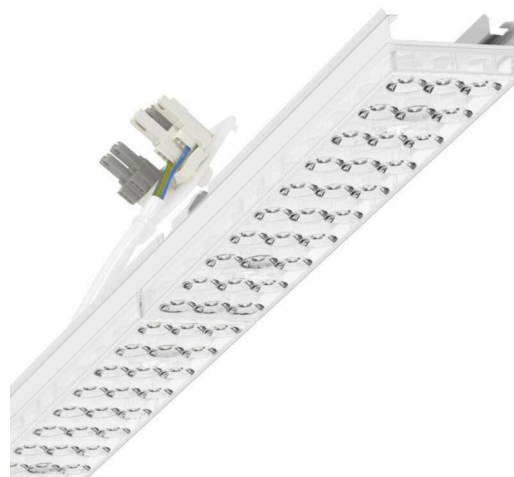

прибородержатель переменный - Individual.Lens.Optic - прямой свет, узко- и широконаправленный - без видимых стыков

Ламподержатель из оцинкованного стального профиля, поверхность покрыта лаком на полиэфирной смоле. Крепление без инструментов с нажимными затворами, встроенными в конструкцию, обеспечивают защиту от кражи и взлома. В несущей трековой шине позиционируется по-разному. Цвет корпуса белый стандартный для электротехники RAL 9016; Прямой узко и широко направленный свет, распространяющийся через линзу «Individual.Lens.Optic» из пластика ПММА. Оптика отдельных линз делает сборку и установку предельно удобными, плоскость легко чистится. Тройные ряды из отдельных линз и лампо-/прибородержатели, идеально согласованные между собой, обеспечивают цельный вид без стыков и неравномерностей. Нагревостойкие провода, включая присоединительный провод длиной 1 м и втычную деталь для быстрой сборки с выбором фаз без помощи инструментов и искателем. Сменные блоки, позволяющие легко модернизировать освещение, существенно продлевают срок службы всей осветительной установки.

Оптика

Оснастка	LED, цветопередача/оттенок света CRI ≥ 80 / 4000K
Допуск для координаты цветности (MacAdam)	3SDCM
Фотобиологическая безопасность (светильник)	RG1
Номинальный световой поток	9244lm
Срок службы LED	50000h L80/B10 (Tq 35°C)
светоотдача светильников	176lm/W
Угол излучения	80° (C0) / 80° (C90)
UGR поп./вдоль	19.6 / 19.8

DEEP-LINK

<https://www.regiolum.de/ru/article/18534306650>

Ссылка	LED 9000lm 840
ηLB	100 %
Φ ↓/↑	98 % / 2 %
UGR поп./вдоль	19.6 / 19.8

Механика

цвет корпуса	белый стандартный для электротехники RAL 9016
размеры (LxWxH/DxH)	1531mm x 55mm x 37mm
вес (нетто)	2kg
Вид монтажа	сборка трековых систем

размеры

L	1531 mm	Длина
В	55 mm	Ширина
Н	37 mm	Высота