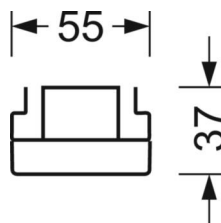

Оптика

Оснастка	LED, цветопередача/оттенок света CRI ≥ 80 / 4000K
Допуск для координаты цветности (MacAdam)	3SDCM
Фотобиологическая безопасность (светильник)	RG1
Номинальный световой поток	9244lm
Срок службы LED	50000h L80/B10 (Tq 35°C)
светоотдача светильников	176lm/W
Угол излучения	80° (C0) / 80° (C90)
UGR поп./вдоль	19.6 / 19.8

DEEP-LINK

<https://www.regiolum.de/ru/article/18534306650>

Ссылка	LED 9000lm 840
ηLB	100 %
Φ ↓/↑	98 % / 2 %
UGR поп./вдоль	19.6 / 19.8

Механика

цвет корпуса	белый стандартный для электротехники RAL 9016
размеры (LxWxH/DxH)	1531mm x 55mm x 37mm
вес (нетто)	2kg
Вид монтажа	сборка трековых систем

размеры

L	1531 mm	Длина
В	55 mm	Ширина
Н	37 mm	Высота